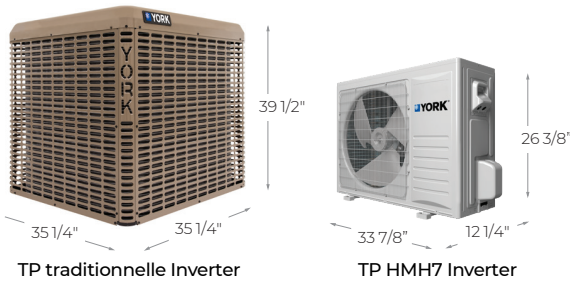

THERMOPOMPE À DÉCHARGE HORIZONTALE HMH7  
JUSQU'À 18 TRÉS, INVERTER

 **YORK**<sup>®</sup>

PERFORMANCE  
jusqu'à -21°C

**CONFORT EXCEPTIONNEL. VALEUR EXCEPTIONNELLE.  
FLEXIBILITÉ EXCEPTIONNELLE.**

La thermopompe YORK<sup>®</sup> HMH7 est la solution idéale pour les espaces nécessitant un design compact sans faire de compromis sur le confort ou l'efficacité. Bénéficiez d'un niveau d'efficacité supérieur et d'un confort accru dans un format plus petit.

## Avantages de la décharge horizontale

- Jusqu'à 18 TRÉS / 10,5 HSPF pour un confort et une efficacité de haute qualité
- Encombrement réduit de 40% par rapport aux unités à décharge verticale traditionnelles
- Fonctionnement 36% plus silencieux
- La neige et les débris organiques n'entravent pas le fonctionnement