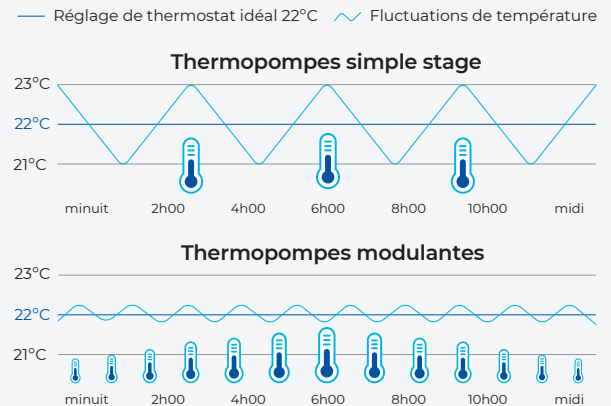

Illustration 1: Simple stage vs. Modulant

Les thermopompes traditionnelles à un stage fonctionnent selon des cycles de marche ou d'arrêt, ce qui peut réduire l'efficacité et permettre aux températures de fluctuer. Les thermopompes YORK® HMH7 sont dotées d'une technologie avancée de modulation par Inverter procurant un confort plus uniforme et plus efficace.

Illustration 2 : espaces d'unités horizontales vs. verticales

Les unités HMH7 nécessitent un espacement aussi peu que 8\"/>

*respect des dégagements minimums requis

Les unités verticales traditionnelles nécessitent jusqu'à 24\"/>

Service rapide – L'entretien de routine est plus rapide, grâce à un accès plus facile aux contrôles de service.
Garanties exceptionnelles – Les thermopompes HMH7 sont couvertes par une garantie limitée standard de 10 ans sur le compresseur ainsi qu'une garantie limitée standard de 10 ans sur les pièces (enregistrement du produit en ligne requis).
*Des garanties additionnelles pouvant aller jusqu'à un remplacement de l'unité sont également disponibles.

THERMOPOMPES À DÉCHARGE HORIZONTALE HMH7

MODÈLE	TONNES	TRÉS	CPSC	HAUTEUR (po)	LARGEUR (po)	PROFOND. (po)	POIDS (LB)	NIVEAU SONORE (dBA) BAS-HAUT**
HMH72B24IS	2	17,5	9,0	26 3/8	37 3/8	12 1/4	112	54-65
HMH72B36IS	3	18,0	10,5	33	37 3/8	13 3/8	155	56-68
HMH72B48IS	4	18,0	9,5	54 5/8	37 3/8	13 3/8	227	62-69
HMH72B60IS	5	17,0	10,0	54 5/8	37 3/8	13 3/8	251	62-73

Jumeler avec souffleurs haute-efficacité YORK® AE, souffleur AVC ou évaporateurs CF/CU/CM.
**Niveau sonore selon la norme AHRI 270.